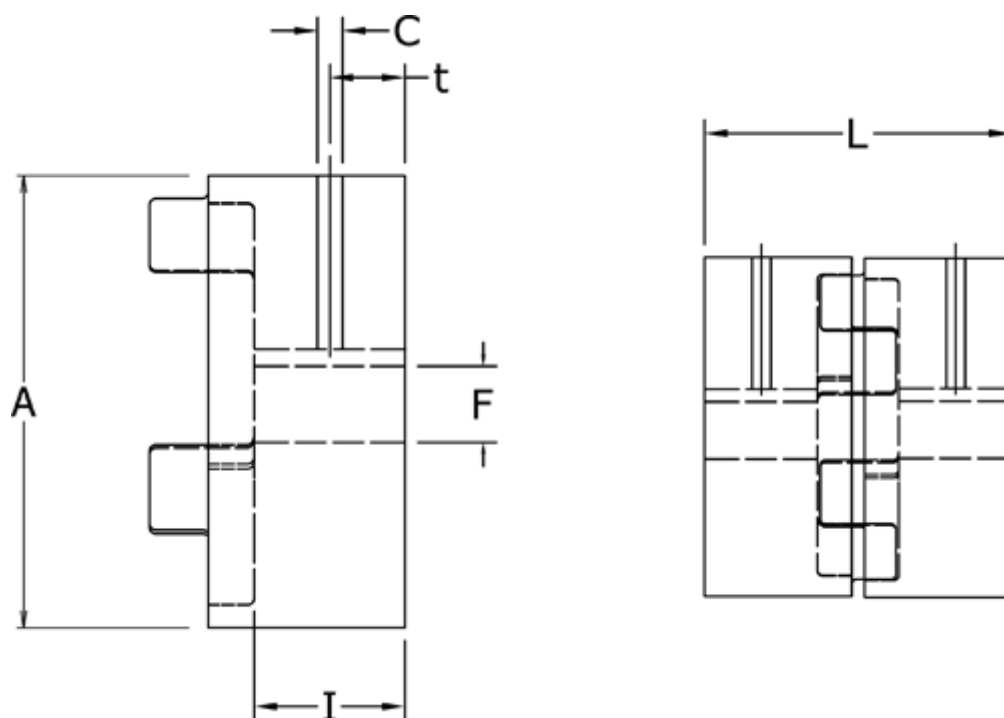

Varenummer: 3335028F020

Beskrivelse: Udboringsnav Klonex ES 28/38

ALU Aluminium, Boring 20H7 mm m/not & skrue

## Mål

A = 65  
C = M6  
F = 20  
I = 35  
L = 90  
t = 15.0